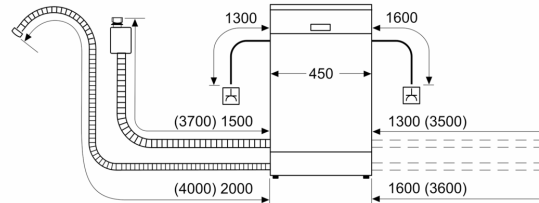

**Серия 6, Съдомиялна за пълно
вграждане, 45 см
SPV6ZMX17E**

Измерване в мм

измерване в мм

⚡ контакт
() стойности с комплекта за удължение