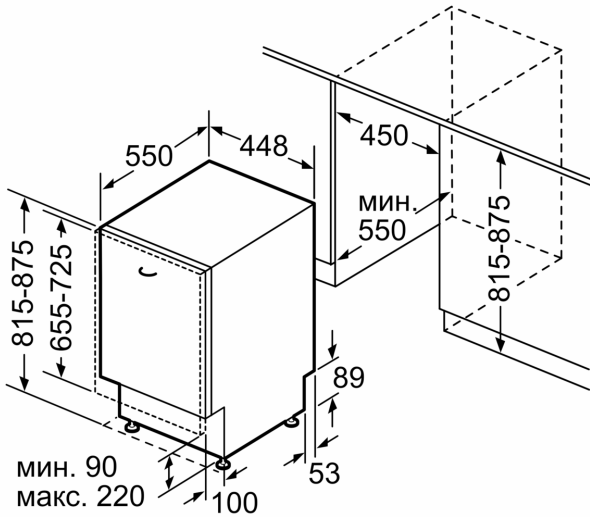

**Серия 6, Съдомиялна за пълно
вграждане, 45 см
SPV6ZMX17E**

Измерване в мм

измерване в мм

⚡ контакт
() стойности с комплекта за удължение